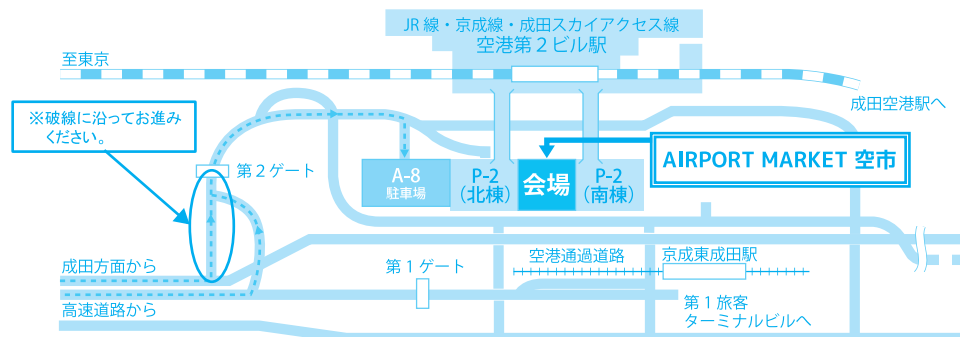

📍 成田方面・高速道路から

第2ゲートから第2旅客ターミナル(到着)方向へ(A-8)駐車場及び周辺の道路は大変混雑いたしますので、ご注意ください。

★ 空港内の駐車場は大変混雑することが予想されます。満車のため駐車できない場合がございますので、電車等の公共交通機関を極力ご利用ください。